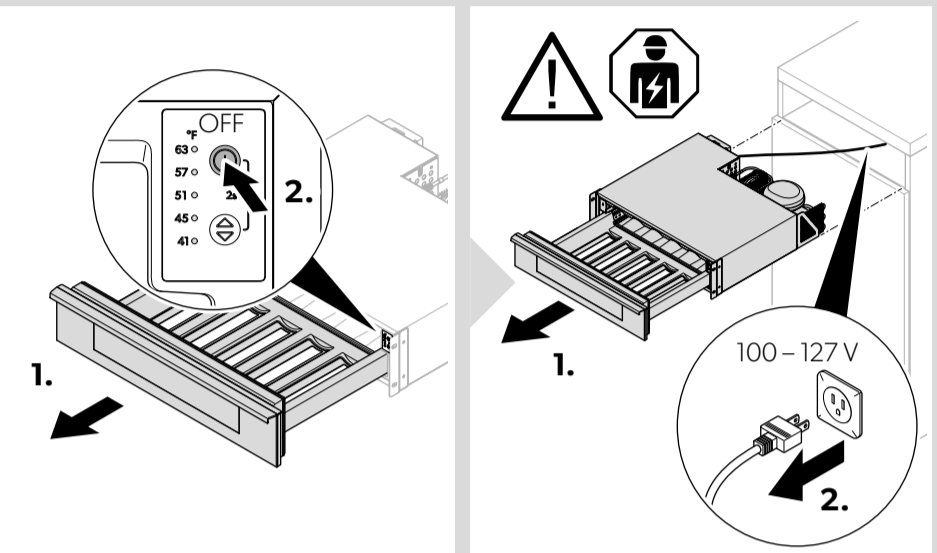

ES Este aparato contiene gases inflamables. Al colocar el aparato, asegúrese de que el cable de suministro eléctrico no se haya quedado atrapado o esté dañado. No coloque varias tomas o suministros de corriente portátiles detrás del aparato.

R600a

INSTALLATION

INSTALLATION

6 5S only

Changing the interior LED lamp

YOUR LOCAL DEALER
dometic.com/dealer

YOUR LOCAL SUPPORT
dometic.com/contact

YOUR LOCAL SALES OFFICE
dometic.com/sales-offices