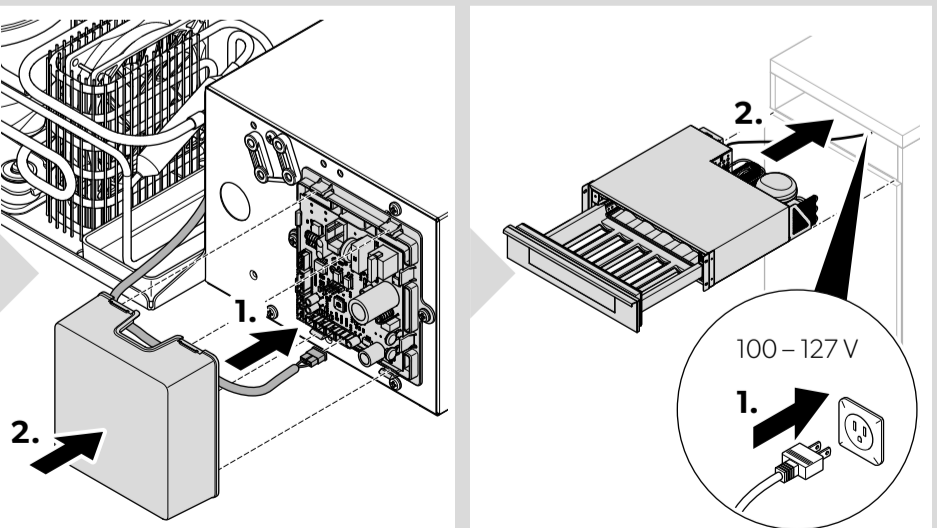

ES Este aparato contiene gases inflamables. Al colocar el aparato, asegúrese de que el cable de suministro eléctrico no se haya quedado atrapado o esté dañado. No coloque varias tomas o suministros de corriente portátiles detrás del aparato.

R600a

INSTALLATION

INSTALLATION

6 5S only

Changing the interior LED lamp

YOUR LOCAL DEALER
dometic.com/dealer

YOUR LOCAL SUPPORT
dometic.com/contact

YOUR LOCAL SALES OFFICE
dometic.com/sales-offices